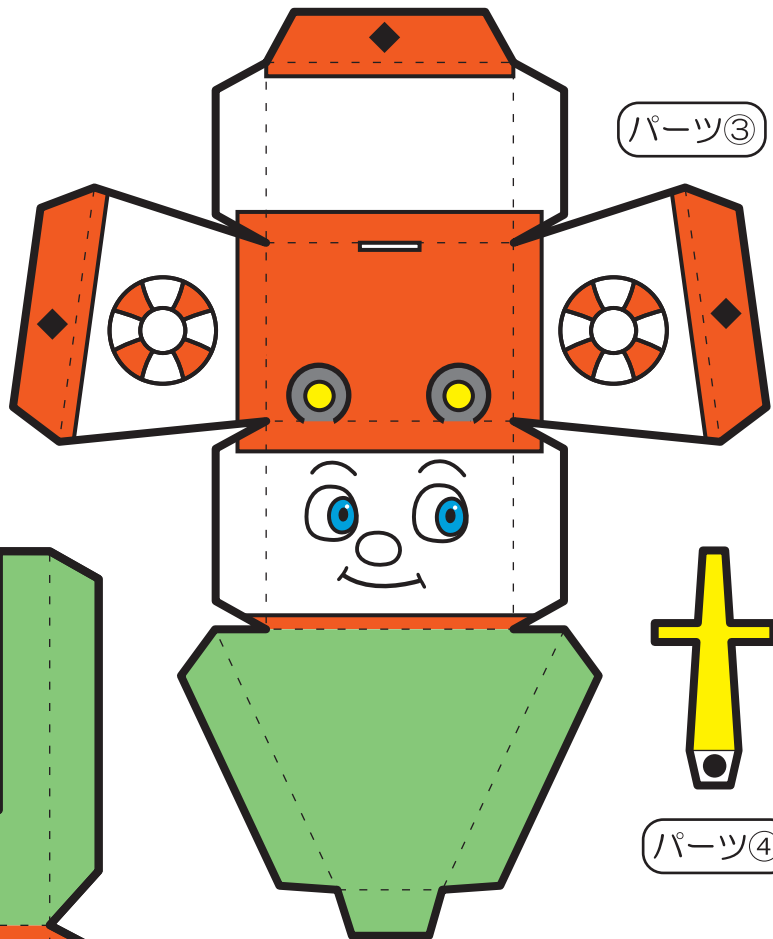

ペーパークラフト

© 2005 Filmkameratene AS, All Rights Reserved

(1) 4つのパーツをきりぬく
ふといせんにそってきるよ!
パーツ①のしかくいぶぶんと
パーツ③エアリアのかおのうえにある
まるいライトとしかくいぶぶんを
きりぬくのわすれないでね!

(2) パーツ①にパーツ②をつける
パーツ①のしかくいぶぶんパーツ②を
さしこんで、●のうしろにのりをつけて
パーツ②にはってね!

(3) パーツ③にパーツ④をつける
(2)とおなじように、パーツ③にパーツ④を
さしこんで、●のうしろにのりをつけて
パーツ③にはってね!

(4) てんせんでおる
◆マークのぶぶんは たにおりしてね!

(5) のりづけしてくみだてる
パーツ①の★はのりづけしないで!
さいごにはるよ!!

(6) パーツ①と③をのりづけする
さいごにパーツ①の★をのりづけしてね!